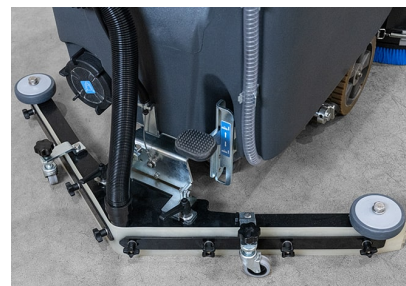

DULEVO BOOST 90.0

Dulevo BOOST 90.0

Maskinen finns i följande två versioner:

- **90.7BT2:** Skurbredd 650 mm. Batteridrivnen , med elektrisk drivmotor
- **90.9BT2:** Skurbredd 850 mm. Batteridrivnen , med elektrisk drivmotor

Driftform: El | Rengörningsyta: 4250 |

GALLERY IMAGES

Stolt partner till

PRODUCT DESCRIPTION

En kraftfull och pålitlig golvrengöringsmaskin som är byggd för hårt arbete.

Designen, komponenter och ergonomi på denna maskin är konstruerade för tung industri eller allmänna offentliga ytor. Med perspektiv på professionell och långvarig användning, kan driftkostnaden tillskrivas som en nyckelfaktor för produktivitet.