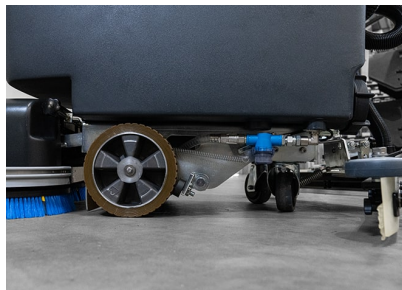

DULEVO BOOST 90.0

Dulevo BOOST 90.0

Maskinen finns i följande två versioner:

- **90.7BT2:** Skurbredd 650 mm. Batteridrivnen , med elektrisk drivmotor
- **90.9BT2:** Skurbredd 850 mm. Batteridrivnen , med elektrisk drivmotor

Driftform: El | Rengörningsyta: 4250 |

GALLERY IMAGES

Stolt partner till

PRODUCT DESCRIPTION

En kraftfull och pålitlig golvrengöringsmaskin som är byggd för hårt arbete.

Designen, komponenter och ergonomi på denna maskin är konstruerade för tung industri eller allmänna offentliga ytor. Med perspektiv på professionell och långvarig användning, kan driftkostnaden tillskrivas som en nyckelfaktor för produktivitet.