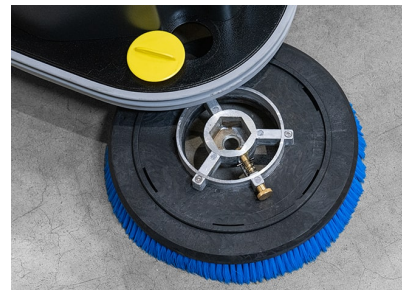

DULEVO BOOST 90.0

Dulevo BOOST 90.0

Maskinen finns i följande två versioner:

- **90.7BT2:** Skurbredd 650 mm. Batteridrivnen , med elektrisk drivmotor
- **90.9BT2:** Skurbredd 850 mm. Batteridrivnen , med elektrisk drivmotor

Driftform: El | Rengörningsyta: 4250 |

GALLERY IMAGES

Stolt partner till

PRODUCT DESCRIPTION

En kraftfull och pålitlig golvrengöringsmaskin som är byggd för hårt arbete.

Designen, komponenter och ergonomi på denna maskin är konstruerade för tung industri eller allmänna offentliga ytor. Med perspektiv på professionell och långvarig användning, kan driftkostnaden tillskrivas som en nyckelfaktor för produktivitet.