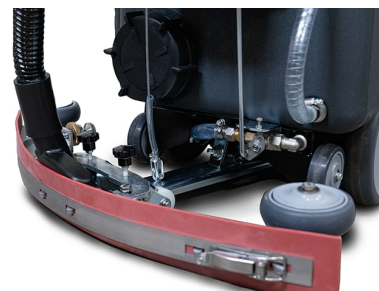

DULEVO BOOST 30.0

Dulevo BOOST 30.0

Maskinen finns i tre versioner:

- BOOST 30.5E: Skurbredd 450 mm. Kabeldriven, 230 V, Borst assisterad halvautomatisk drivning.
- BOOST 30.5B: Skurbredd 450 mm. Batteridiven , 24 V, Borst assisterad halvautomatisk drivning.
- BOOST 30.5BT: Skurbredd 450 mm. Batteridiven , 24 V, Motor drivning.

Driftform: El och annat | **Rengöringsyta:** 1800 |

GALLERY IMAGES

Stolt partner till

PRODUCT DESCRIPTION

En professionell rengöringsmaskin för begränsade arbetsytor. Dess speciella konstruktion innebär att trots sin låga vikt & kompakta storlek, genereras ett mycket högt borsttryck på arbetsytan.

Detta gör det möjligt att med Dulevo BOOST 30 skurmaskin rengöra mycket smutsiga ytor med optimal rengöringseffekt, manövrerbarhet samt smidighet vid rengöring.

BOOST 30 serien har utformats för att tillgodose alla behov och är tillgänglig med eller utan motordrivning på hjulen.

På versioner utan motordrivning ger borst rotationen en driveffekt framåt vilket gör dessa mycket lätta att manövrera både framåt och bakåt.. Den är enkel och robust, och avsedd för särskilt svåra professionella applikationer. Dulevo BOOST 30 garanterar maximal renhet på alla underlag.