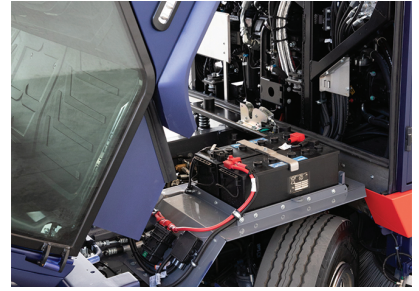

DULEVO D6

Containerstorlek: 6.2 | Driftform: Diesel | Rengöringsyta: 108000 |

GALLERY IMAGES

Stolt partner till

Stolt partner till