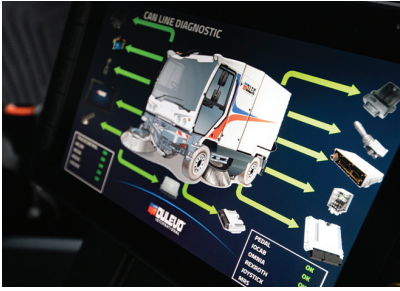

DULEVO D6

Containerstorlek: 6.2 | Driftform: Diesel | Rengöringsyta: 108000 |

GALLERY IMAGES

Stolt partner till

Stolt partner till