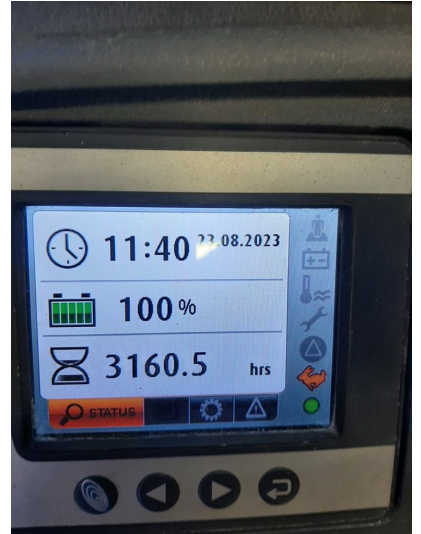

Driftform: EI | Lyfthöjd: 2350 | Lyftkapacitet: 1400 |

GALLERY IMAGES

Stolt partner till