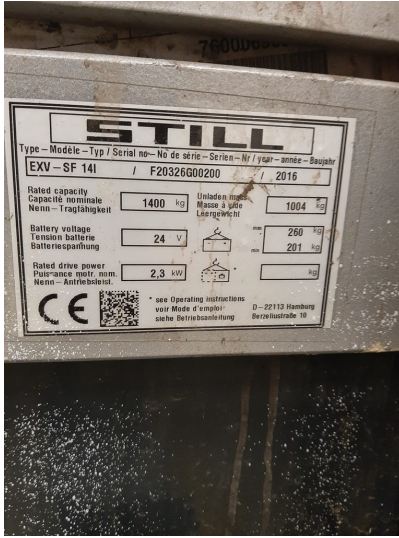

Stolt partner till