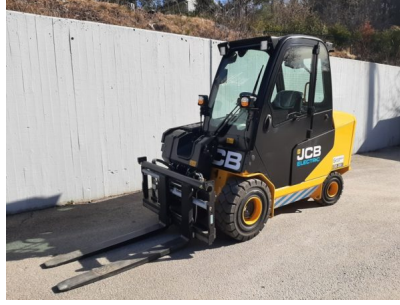

Stolt partner till